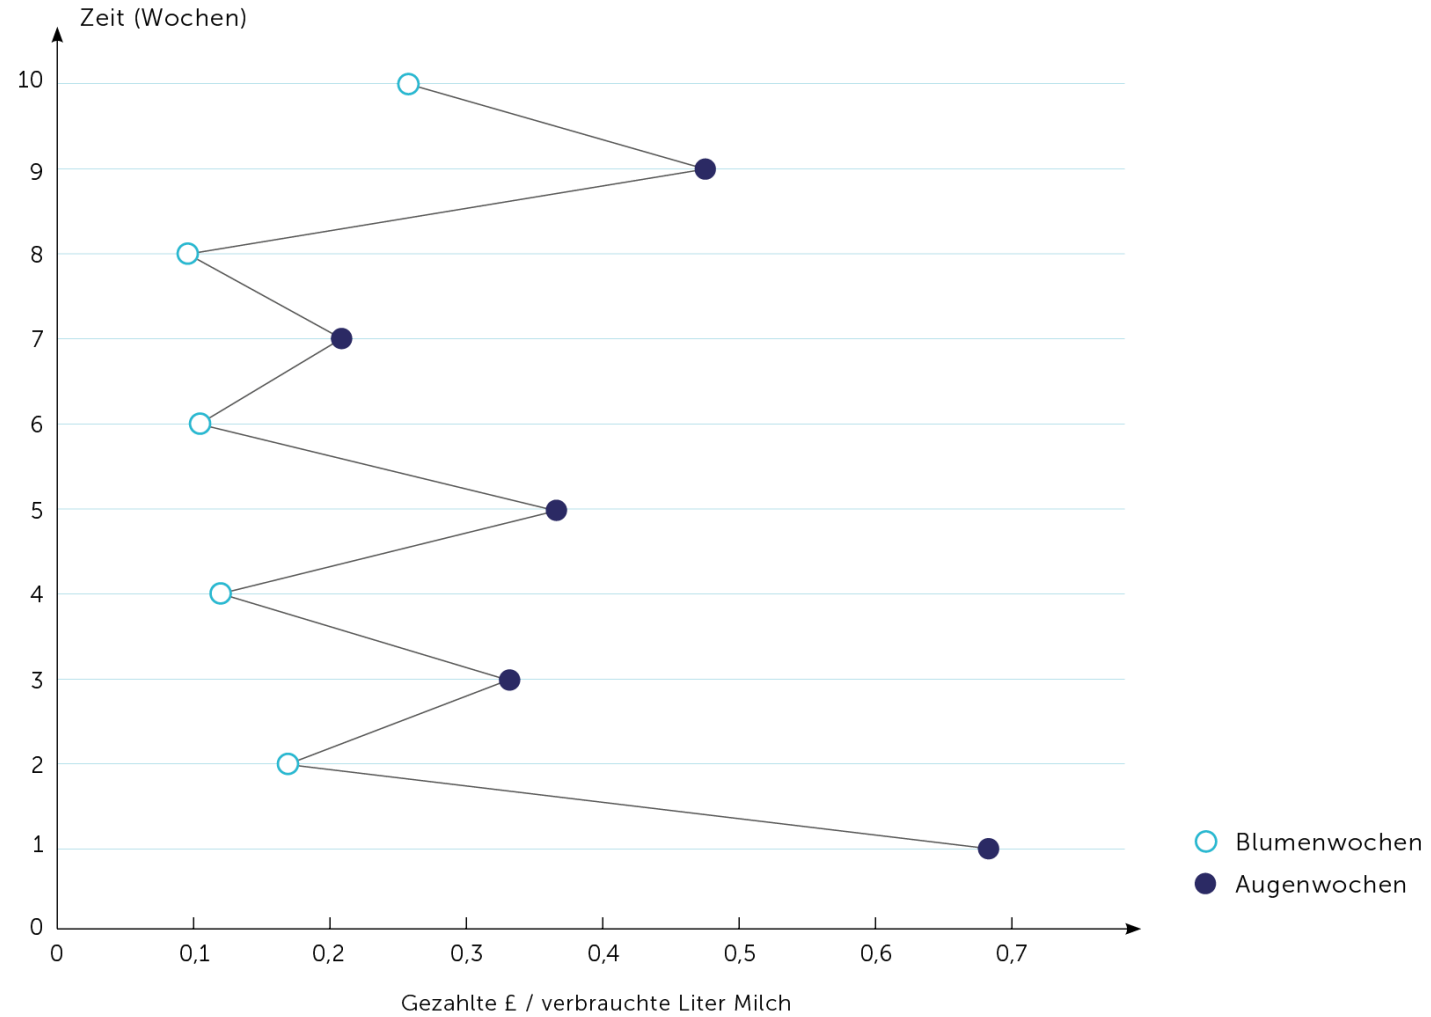

# Verpackung ist Verführung

Die Entschlüsselung des Packungscodes

HAUFE.

Karmasin  
Behavioural Insights

Verhalten steuern

## Fleisch/Nicht-Fleisch

HERMANN  
FLEISCHLOS  
ROSTBRATWÜRSTCHEN  
OHNE FLEISCH

  
TIERISCH GUT, GANZ OHNE.

# Moralischer Konsum

Basiscode: Größe

Basiscode: Größe

Basiscode: Größe

Basiscode: Farbe

Basiscode: Farbe

Basiscode: Farbe